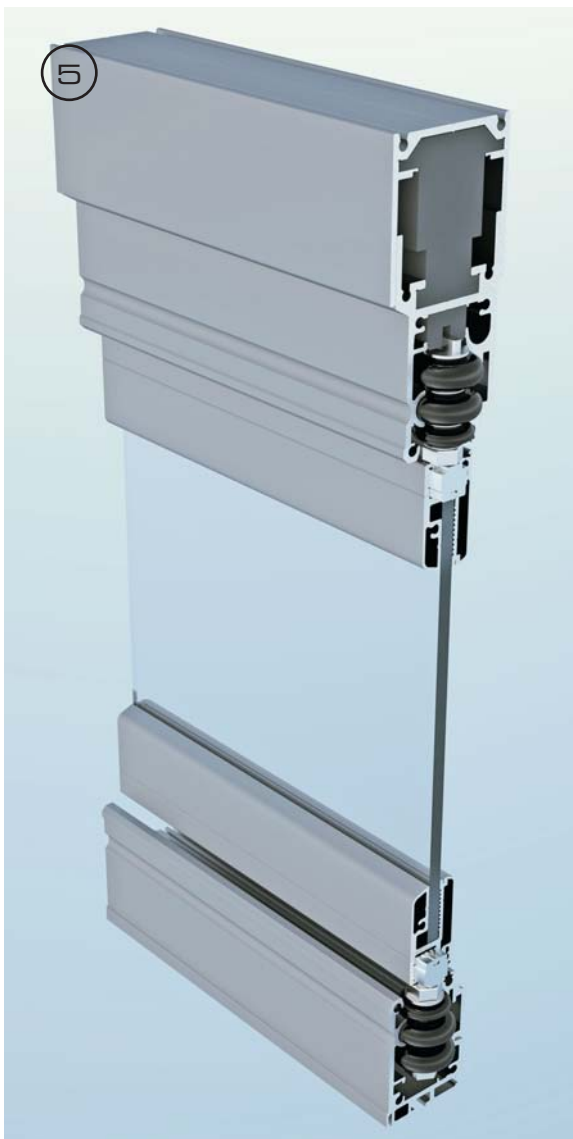

Joustava tuote, joka sopii kaiken muotoisiin parvekkeisiin ja terasseihin.

1. Lasituksen aukaisu- ja sulkemismekanismi
2. Horisontaalipyörästä alumiiniprofiilissa
3. Parvekelasituksen poikkileikkaus
4. Ikkunat avattuina ja kerättyinä
5. Terassilasituksen poikkileikkaus
6. Horisontaalipyörästä ylemmässä alumiiniprofiilissa