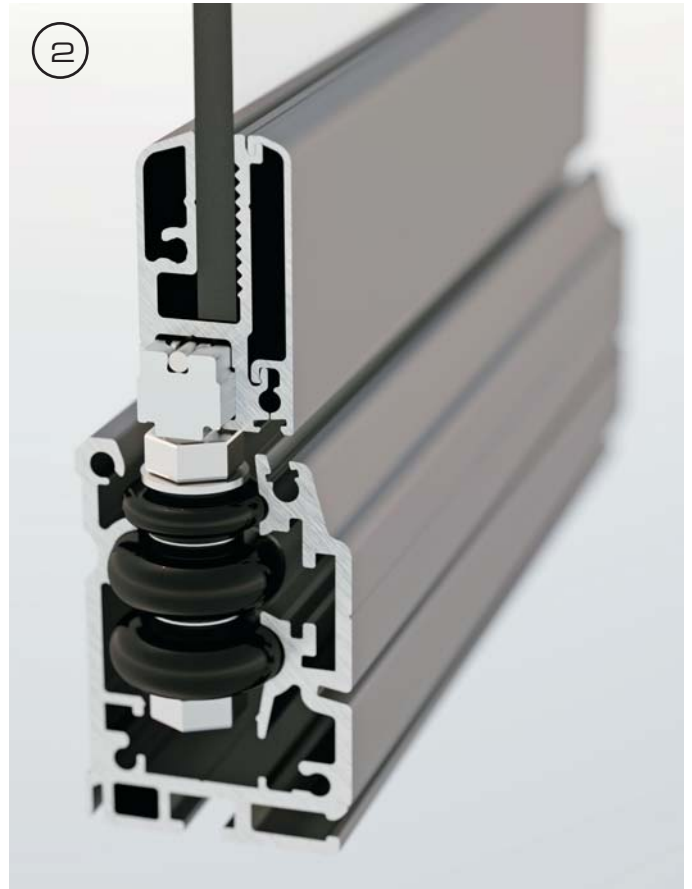

COVER

PARVEKE- JA TERASSILASITUKSET

MIKSI SE TOIMII?

Tuotekehitystä on tehty useissa eri maissa ja erilaisissa ilmastoissa.

Brandin selkeys. Cover on kehitetty perheyriyksessä, jossa kaikki puhaltavat yhteen hiileen.

Markkinointi on kohdennettu tarkasti paikallisen yhteistyökumppanin kautta. Loppukuluttajat puhuvat laadusta.

Pitkän tähtäimen toimintamallia toteutetaan huolellisesti.

Myyntiin ja suunnitteluun hyvät työkalut, joita arvostavat suunnittelijat ja mynnistä vastaavat.

Joustava tuote, joka sopii kaiken muotoisiin parvekkeisiin ja terasseihin.